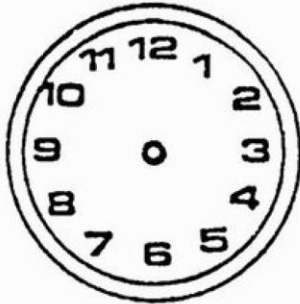

Zeichne den Minutenzeiger blau und den Stundenzeiger rot ein!

8 Uhr

5 Uhr

12 Uhr

1 Uhr

4 Uhr

11 Uhr

10 Uhr