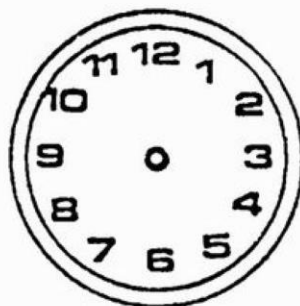

Zeichne den Minutenzeiger blau und den Stundenzeiger rot ein!

6 Uhr