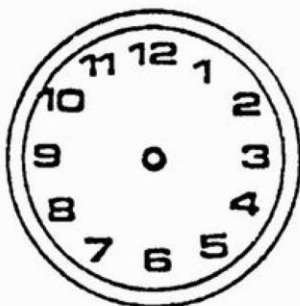

Zeichne den Minutenzeiger blau und den Stundenzeiger rot ein!

2 Uhr