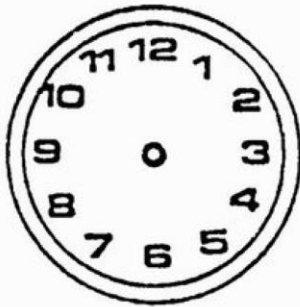

Zeichne den Minutenzeiger blau und den Stundenzeiger rot ein!

8 Uhr

5 Uhr

12 Uhr

1 Uhr

4 Uhr

11 Uhr

10 Uhr