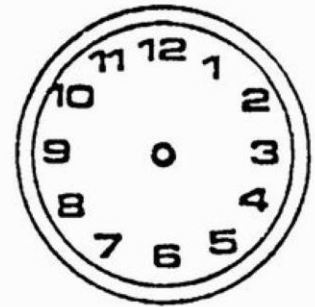

Zeichne den Minutenzeiger blau und den Stundenzeiger rot ein!

8 Uhr

5 Uhr

12 Uhr

1 Uhr

4 Uhr

11 Uhr

10 Uhr