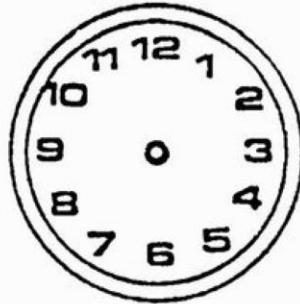

Zeichne den Minutenzeiger blau und den Stundenzeiger rot ein!

8 Uhr

5 Uhr

12 Uhr

1 Uhr

4 Uhr

11 Uhr

10 Uhr