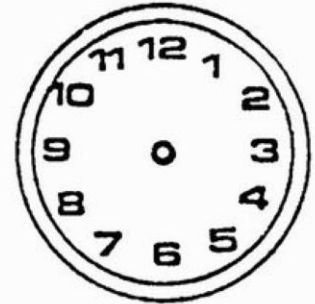

Zeichne den Minutenzeiger blau und den Stundenzeiger rot ein!

8 Uhr

5 Uhr

12 Uhr

1 Uhr

4 Uhr

11 Uhr

10 Uhr