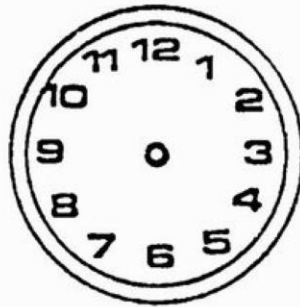

Zeichne den Minutenzeiger blau und den Stundenzeiger rot ein!

8 Uhr

5 Uhr

12 Uhr

1 Uhr

4 Uhr

11 Uhr

10 Uhr