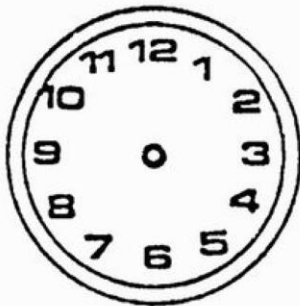

Zeichne den Minutenzeiger blau und den Stundenzeiger rot ein!

8 Uhr

5 Uhr

12 Uhr

1 Uhr

4 Uhr

11 Uhr

10 Uhr