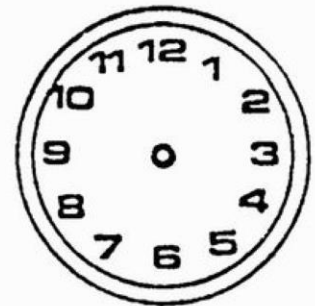

Zeichne den Minutenzeiger blau und den Stundenzeiger rot ein!

3 Uhr