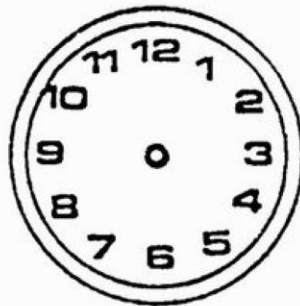

Zeichne den Minutenzeiger blau und den Stundenzeiger rot ein!

8 Uhr

5 Uhr

12 Uhr

1 Uhr

4 Uhr

11 Uhr

10 Uhr