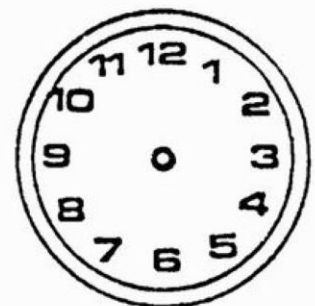

Zeichne den Minutenzeiger blau und den Stundenzeiger rot ein!

9 Uhr